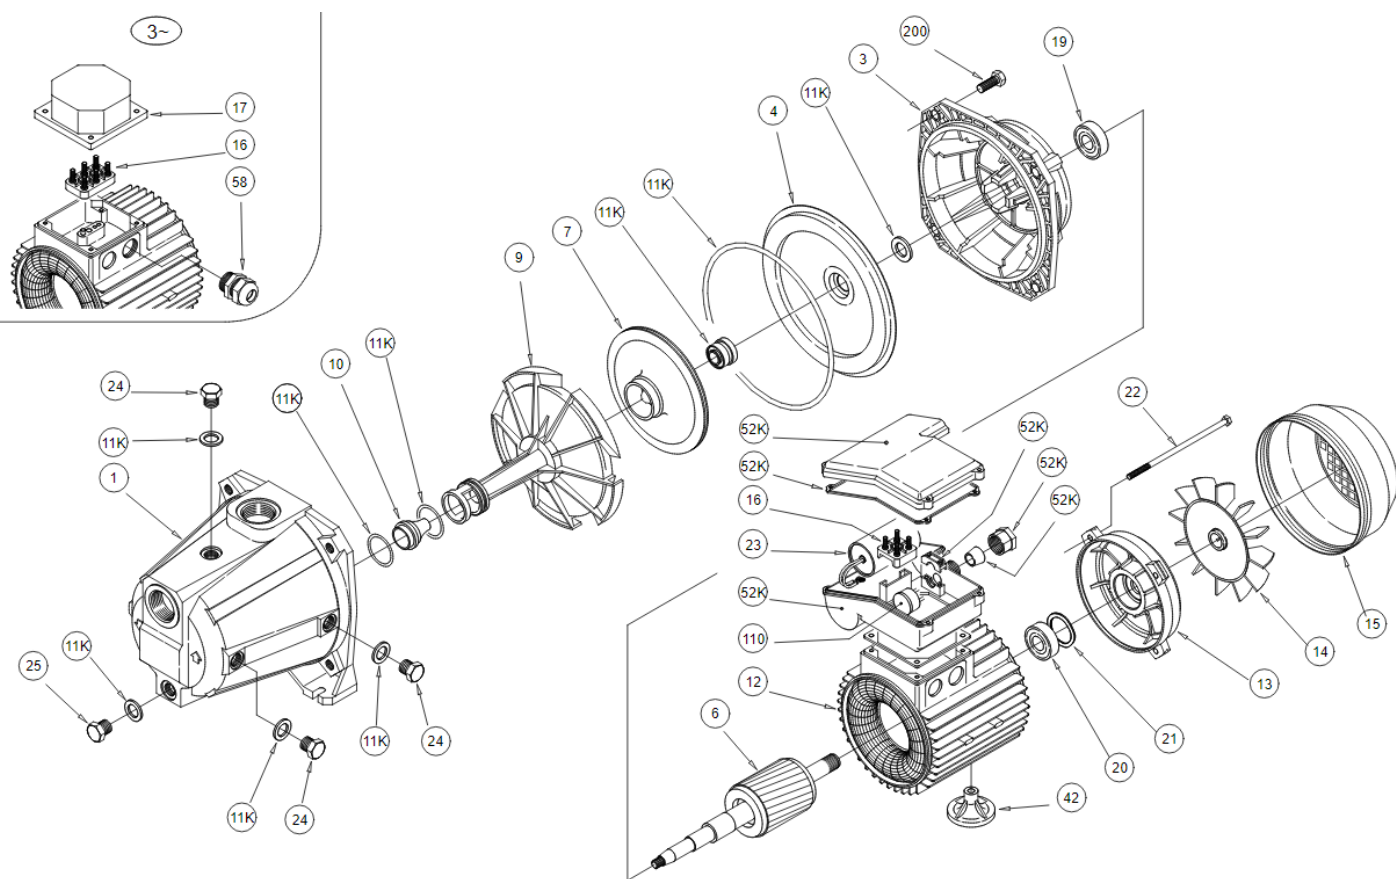

ROBOTA

RESERVDELAR 106060 AGA 060 230 VOLT

ROBOTA

POS.	ROBOTA ARTIKEL	EBARA ARTIKEL	NAMN
1	987308	240020000	Pumphus
3	987351	240280001	Mellandel
4	987306	241438000	Sprängbleck
6		275412730	Rotor *
7		342550501	Pumphjul
9		342535000	Diffusor
10		342595000	Ejektormunstycke
11k	987115	364500013	Tätningssats
12		277930751	Stator*
13	987313	230225501	Lagersköld
14		369950017	Fläkt*
15	987305	362250002	Flätkåpa
16		365940253	Kopplingsplint
17		363232030	Kopplings lock
19 & 20	988250	360306211	Kullager
21		360600035	Fjäderbricka
24 & 25	987310	375192001	Plugg
42		342572001	Fot
52K	987205	352665057	Kit kopplingsbox
22		369305135	Pinnbult
200		369600006	Bult